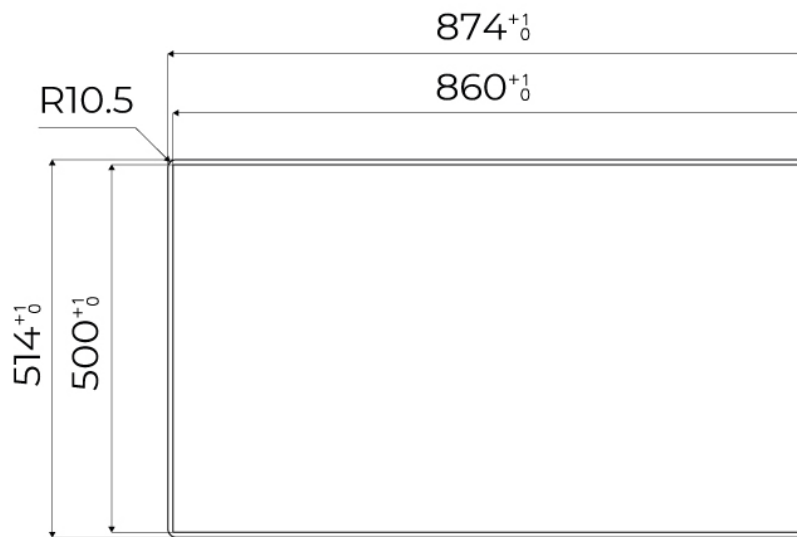

FTS - cut out

FT - cut out