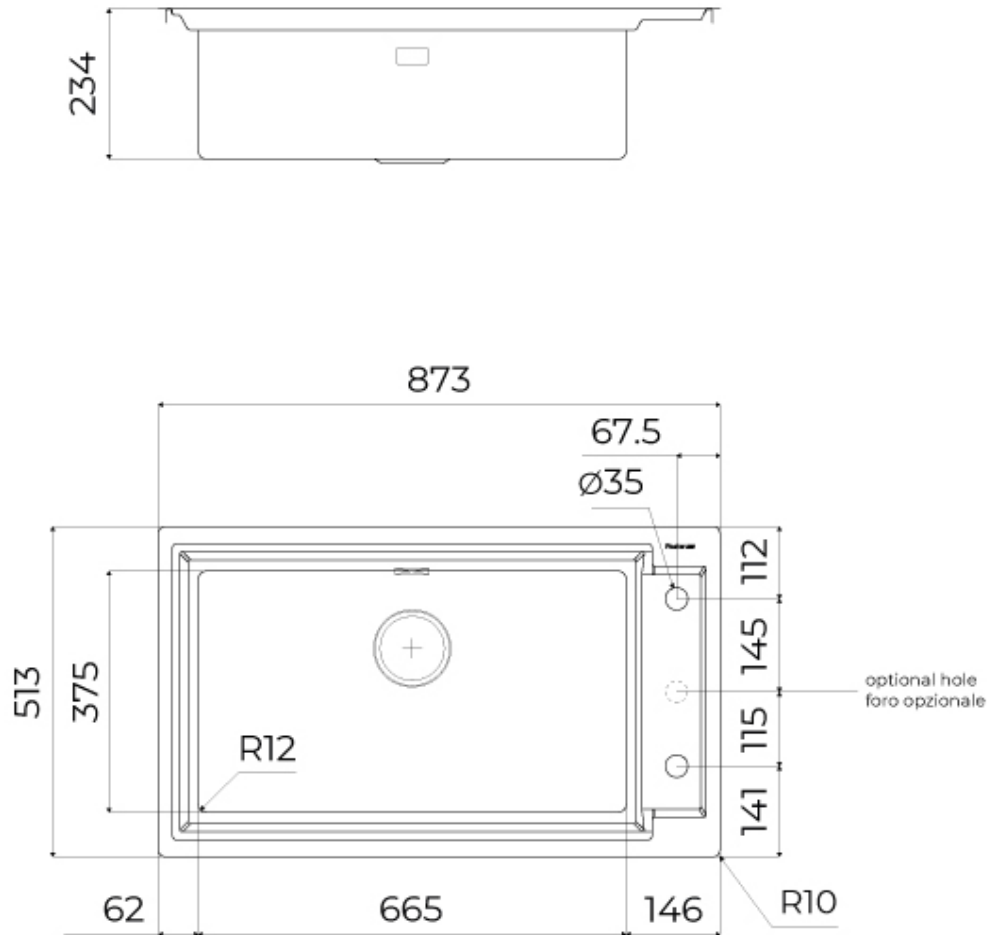

DETALLES

Material

Acero inoxidable AISI 304

Borde Instalación

Enrasado | FTS

Colorante Copper

Texture Cepillado en la línea

Base 90 cm

Dimensiones 873x513 mm

Dotaciones estándar Soportes de fijación, junta, desagüe, rebosadero y sifón, Caja de embalaje

Orificios Monomando 2 orificios de serie - 3º orificio bajo petición

Hueco de encastre Ver hoja de datos técnicos

Escurreidor No

Número de cubetas 1 cubeta

Desagüe Desagüe 3.5 "

EN DOTACIÓN

8407 122 - Desagüe automático Space Push
8100 606 - Rejilla negra
8100 607 - Rejilla negra

DIBUJOS TÉCNICOS

FTS - cut out

FT - cut out