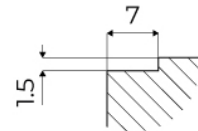

Dimensiones 873x513 mm

Dotaciones estándar Soportes de fijación, junta, desagüe, rebosadero y sifón, Caja de embalaje

Orificios Monomando 2 orificios de serie - 3º orificio bajo petición

Hueco de encastre Ver hoja de datos técnicos

Escurreidor No

Número de cubetas 1 cubeta

Desagüe Desagüe 3.5 "

EN DOTACIÓN

8407 122 - Desagüe automático Space Push
8100 606 - Rejilla negra
8100 607 - Rejilla negra

DIBUJOS TÉCNICOS

FTS - cut out

FT - cut out