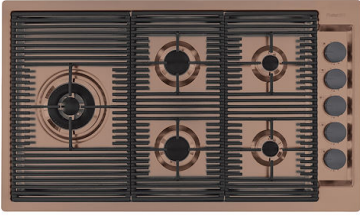

MARIDAJE RECOMENDADO

OUTLINE GAS - COPPER
7440 008